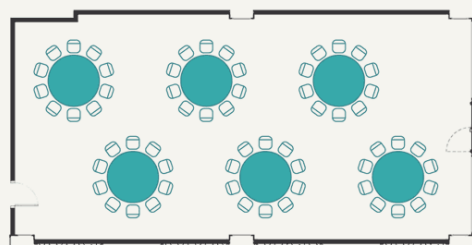

## Salón Aneto

112 m<sup>2</sup> de superficie y capacidad máxima para 120 personas; cuenta con sistema de domótica regulable.

Equipamiento: pantalla, atril, proyector, micrófono, equipo de audio y flip chart.

M <sup>2</sup>	CÓCTEL	BANQUETE	TEATRO	ESCUELA
112	110	60	120	80

[SOLICITA PRESUPUESTO](#)

CÓCTEL

BANQUETE

TEATRO

ESCUELA