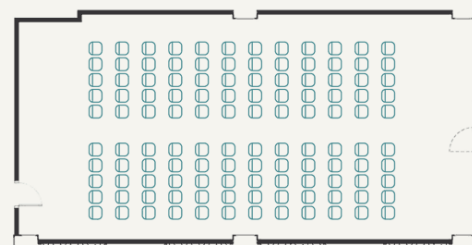

## Salón Aneto

112 m<sup>2</sup> de superficie y capacidad máxima para 120 personas; cuenta con sistema de domótica regulable.

Equipamiento: pantalla, atril, proyector, micrófono, equipo de audio y flip chart.

M <sup>2</sup>	CÓCTEL	BANQUETE	TEATRO	ESCUELA
112	110	60	120	80

[SOLICITA PRESUPUESTO](#)

CÓCTEL

BANQUETE

TEATRO

ESCUELA