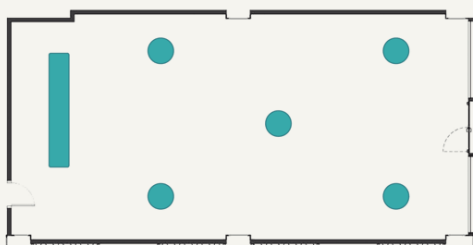

## Salón Aneto

112 m<sup>2</sup> de superficie y capacidad máxima para 120 personas; cuenta con sistema de domótica regulable.

Equipamiento: pantalla, atril, proyector, micrófono, equipo de audio y flip chart.

M <sup>2</sup>	CÓCTEL	BANQUETE	TEATRO	ESCUELA
112	110	60	120	80

[SOLICITA PRESUPUESTO](#)

CÓCTEL

BANQUETE

TEATRO

ESCUELA