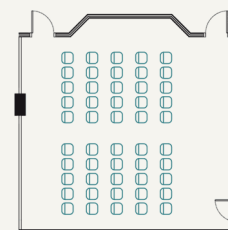

Salón Beret

73 m2 de superficie y capacidad máxima para 60 personas; incluye sistema de domótica regulable

Equipamiento: pantalla, atril, proyector, micrófono, equipo de audio y flip chart

M²	CÓCTEL	BANQUETE	U	TEATRO	ESCUELA
73	60	36	24	50	36

[SOLICITA PRESUPUESTO](#)

TEATRO